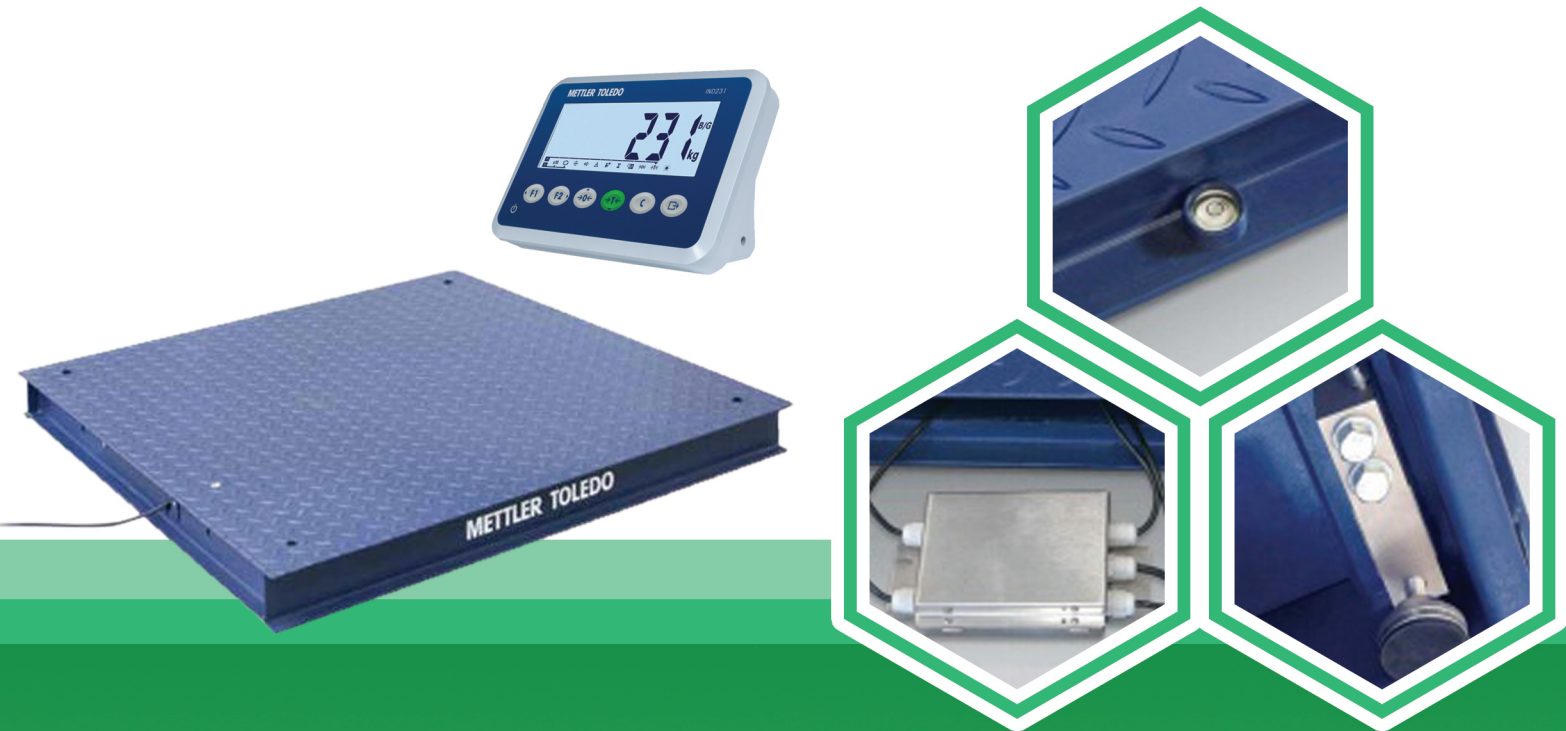

# FLOOR SCALE METTLER

เครื่องชั่งวางพื้นสำหรับงานอุตสาหกรรม รุ่น Mettler Toledo แปรชนิด อเมริกา ที่ใช้งานได้อย่างง่ายดาย โดยที่ไม่ต้องมีความรู้หรือประสบการณ์ในการใช้งาน พร้อม โหลดเซล และ หัวอ่าน ที่ได้มาตรฐาน ในเรื่องของารอ่านค่าน้ำหนัก ที่แม่นยำ

รายการ \ พิกัด	1500 กก.	3000 กก.
ค่าอ่านละเอียด	0.5 กก.	1 กก.
ขนาดของแท่นชั่ง	100x100 ซม. / 125x125 ซม. / 150x150 ซม.	
โครงสร้างเครื่องชั่ง	โครงสร้างทำจากเหล็ก มีเหล็กภายในลิ้นเคลือบอีพ็อกซี่สองชั้น	
จอแสดงผล	หน้าจอสถิตตัวเลขและตัวอักษร แบบ LCD สีดำ พิกัดชั้นเมนูการใช้งานที่ง่าย	
อินเทอร์เฟส	RS232	
Power	AC : 85-264 VAC; 50HZ-60HZ, แบบเตออร์รี่แบบ ถ่าน A A 6 ก้อน ชาร์จไฟได้ในตัว	