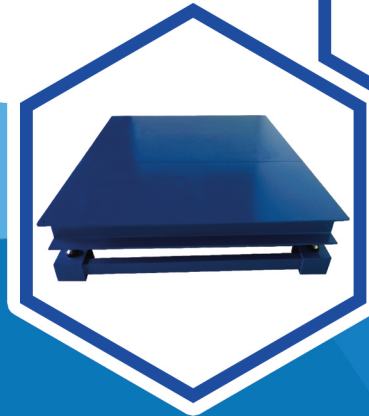

# TANFLOOR SCALE

เครื่องชั่งวางพื้น ที่เหมาะสมกับงานชั่งน้ำหนักที่มาก โดยมีทั้งแบบ สแตนเลส และ เหล็ก ในแบบที่สามารถเลือกเองได้ ทั้งขนาดและรูปแบบ ของถาดชั่ง ตามความเหมาะสมในการใช้งาน เช่น แบบวางพื้นพร้อม ขารองถาด, แบบวางพื้นพร้อมรถเข็นเคลื่อนย้าย และ แบบวางพื้น พร้อมทาว์น

รายการ \ พิกัด	500 กก.	1000 กก.	2000 กก.	3000 กก.
ค่าอ่านละเอียด	200 ก.		500 ก.	1000 ก.
ขนาดของถาดชั่ง	100x100 ซม. / 120x120 ซม.		120x120 ซม. / 150x150 ซม.	
โครงสร้างเครื่องชั่ง	โครงสร้างเป็นเหล็กแบบแผ่นลายหนา / แบบสแตนเลส จะเป็น สแตนเลส sus304			
จอแสดงผล	หน้าจอสแตนเลส แสดงตัวเลขสูง 0.8 นิ้ว รูปแบบ LED สีแดง หน้าจอ มี 8 ปุ่มใช้งานง่าย			
อินเทอร์เฟซ	RS232			
Power	220 V - 50Hz, AC Version, ชาร์จไฟได้ในตัว			