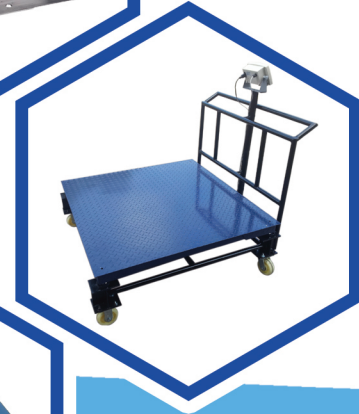

# TANFLOOR SCALE

เครื่องชั่งวางพื้น ที่เหมาะสมกับงานชั่งน้ำหนักที่มาก โดยมีทั้งแบบ สแตนเลส และ เหล็ก ในแบบที่สามารถเลือกเองได้ ทั้งขนาดและรูปแบบ ของถาดชั่ง ตามความเหมาะสมในการใช้งาน เช่น แบบวางพื้นพร้อม ขารองถาด, แบบวางพื้นพร้อมรถเข็นเคลื่อนย้าย และ แบบวางพื้น พร้อมทาว์น

รายการ \ พิกัด	500 กก.	1000 กก.	2000 กก.	3000 กก.
ค่าอ่านละเอียด	200 ก.		500 ก.	1000 ก.
ขนาดของถาดชั่ง	100x100 ซม. / 120x120 ซม.		120x120 ซม. / 150x150 ซม.	
โครงสร้างเครื่องชั่ง	โครงสร้างเป็นเหล็กแบบแผ่นลายหนา / แบบสแตนเลส จะเป็น สแตนเลส sus304			
จอแสดงผล	หน้าจอสแตนเลส แสดงตัวเลขสูง 0.8 นิ้ว รูปแบบ LED สีแดง หน้าจอ มี 8 ปุ่มใช้งานง่าย			
อินเทอร์เฟซ	RS232			
Power	220 V - 50Hz, AC Version, ชาร์จไฟได้ในตัว			