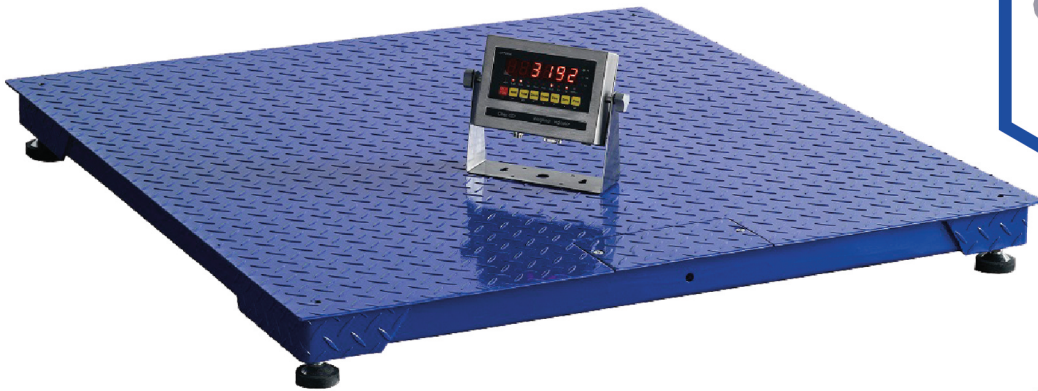

# TANFLOOR SCALE

เครื่องชั่งวางพื้น ที่เหมาะสมกับงานชั่งน้ำหนักที่มาก โดยมีทั้งแบบ สแตนเลส และ เหล็ก ในแบบที่สามารถเลือกเองได้ ทั้งขนาดและรูปแบบ ของถาดชั่ง ตามความเหมาะสมในการใช้งาน เช่น แบบวางพื้นพร้อม ขารองถาด, แบบวางพื้นพร้อมรถเข็นเคลื่อนย้าย และ แบบวางพื้น พร้อมทาว์น

รายการ \ พิกัด	500 กก.	1000 กก.	2000 กก.	3000 กก.
ค่าอ่านละเอียด	200 ก.		500 ก.	1000 ก.
ขนาดของถาดชั่ง	100x100 ซม. / 120x120 ซม.		120x120 ซม. / 150x150 ซม.	
โครงสร้างเครื่องชั่ง	โครงสร้างเป็นเหล็กแบบแผ่นลายหนา / แบบสแตนเลส จะเป็น สแตนเลส sus304			
จอแสดงผล	หน้าจอสแตนเลส แสดงตัวเลขสูง 0.8 นิ้ว รูปแบบ LED สีแดง หน้าจอ มี 8 ปุ่มใช้งานง่าย			
อินเทอร์เฟซ	RS232			
Power	220 V - 50Hz, AC Version, ชาร์จไฟได้ในตัว			