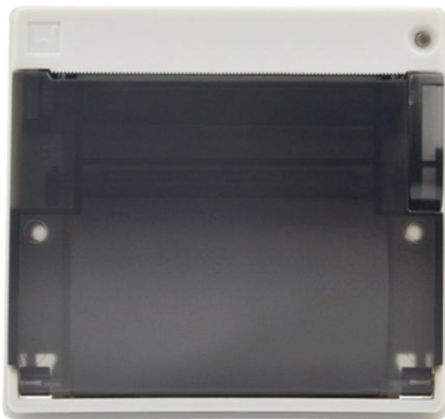

เครื่องพิมพ์ใบเสร็จแบบเทอร์มอล BRIGHTTEK รุ่น WH-E21 ออกแบบมาเพื่อสำหรับใช้งานพิมพ์ใบเสร็จในเวลาอย่างรวดเร็ว พร้อมความแข็งแรง ทนทานต่อทุกการใช้งาน พร้อมกับราคาที่ประหยัด ด้วยระบบการพิมพ์แบบมีเย็บจาก การถ่ายเทความร้อนโดยตรงบนกระดาษ ความร้อน หรือ บนกระดาษแบบเทอร์มอล รองรับฟังก์ชันสำหรับการพิมพ์ได้หลากหลาย นอกจากนี้ สามารถนำเครื่องพิมพ์ไปติดตั้งบนผนังหรือตามจุดต่างๆได้ง่าย

Date: 58.02.11
Time: 12:19:12
Gross 11.10kg

Date: 58.02.11
Time: 12:19:32
Gross 11.20kg

รุ่น E21

Specification

Printing method	Direct thermal line printing
Print out detection	Paper end sensors function
Paper loading way	Easy paper loading
Paper width	57 mm
Print width	48 mm
Resolution ration	384 dots/line
Printing speed	40 mm/sec
Character size	8x16 dots, 12x24 dots
Chinese character library	GB 2312 16x16 dots, 24x24 dots
Outline dimension	80 mm x 74.7mm x 46.2 mm
Installation dimension	76 mm x 72 mm
Inlaid deepness	33.7 mm
Paper supplied	Thermal roll paper(57 mm, 42 mm Φ)
Interface	Serial RS-232